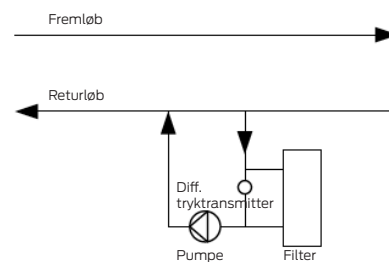

## Rørtilslutning

Enheden er monteret med vægbeslag. Begge rør tilslutninger skal udføres på systemets returledning før pumpe og veksler.

Afstanden mellem tilslutningspunkterne skal være 300-500mm.

### Vedligehold og poseskift

Før vedligeholdelsesarbejde skal hovedstrømafbryderen slås fra og kuglehanerne være lukket.

Posefilteret skiftes når differenstrykket er steget til max. 1,5bar.

Ved poseskift åbnes udlufterskruen og trykket tages af filteret.

Topdækslet på filteret åbnes og pose trækkes forsigtigt op.

Sæt ny pose i filteret og sikre at det sidder korrekt.

Monter topdækslet på filteret igen.

Åben kuglehanerne og sikre at alt luften er ude af filteret og luk udlufterskruen og start pumpen.

Filteret er nu i drift igen. Snavet pose bortskaffes på iht. lokale miljøregler.

Eltilslutning

Delstrømsfilter

Neotherm A/S leverer helhedsløsninger til VVS-branchen indenfor gulvvarme, brugsvand, solenergi og strålevarme.