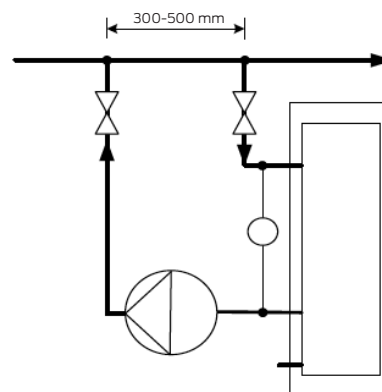

Afstanden mellem tilslutningspunkterne skal være 300-500mm.

El tilslutning

Tilslutning laves med 230 V, 50 Hz via hovedafbryderen.

Drift

Funktion

Cirkulationspumpen kører konstant. Kuglehanerne er åbne.

Væsken passerer gennem filteret. Ved passage gennem filteret bliver urenheder i vandet frafiltreret før det pumpes tilbage i centralvarmevandet.

Kontrol af drift /Indikering

I drift vil filteret efterhånden blive tilstoppet af urenheder fra væsken.

Er der monteret differenstryktransmitter kan dette signal aflæses via CTS anlægget eller på differenstryktransmitterens display.

Differenstrykket kan også aflæses direkte på manometeret på filteret.

Når der aflæses en trykdifferens på max. 1,5 bar skal filterposen skiftes.

Vedligehold og poseskift

Før vedligeholdelsesarbejde skal hovedstrømafbryderen slås fra og kuglehanerne være lukket.

Posefilteret skiftes når differenstrykket er steget til max. 1,5bar.

Ved poseskift åbnes udlufterskruen og trykket tages af filteret.

Topdækslet på filteret åbnes og pose trækkes forsigtigt op.

Sæt ny pose i filteret og sikre at det sidder korrekt.

Monter topdækslet på filteret igen.

Åben kuglehanerne og sikre at alt luften er ude af filteret og luk udlufterskruen og start pumpen.

Filteret er nu i drift igen. Snavet pose bortskaffes på iht. lokale miljøregler.

Eltilslutning